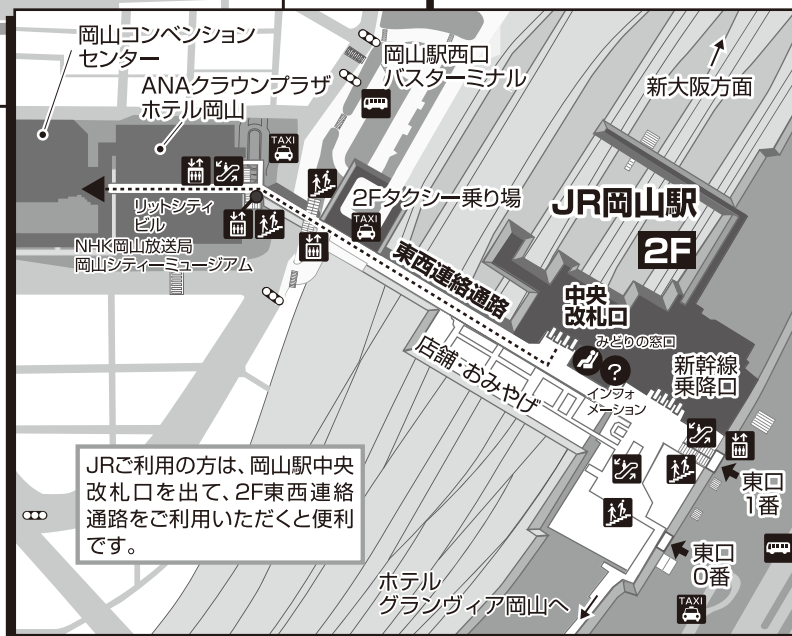

交通のご案内

岡山県医師会館 〒 700-0024 岡山県岡山市北区駅元町19番2号 ※JR岡山駅から徒歩3分

ホテルグランヴィア岡山 〒 700-8515 岡山県岡山市北区駅元町1番5号 ※JR岡山駅直結徒歩1分

岡山国際交流センター 〒 700-0026 岡山県岡山市北区奉還町2丁目2番1号 ※JR岡山駅から徒歩5分

■ 岡山空港まで

- 東京 約1時間20分
- 沖縄 約1時間50分
- 札幌 約2時間(季節運航)

■ 岡山空港からJR岡山駅まで

- タクシー 約25分
- 空港連絡バス 約32分

■ 関西国際空港から

空港⇄新大阪⇄岡山 約90分(特急・新幹線)

■ JR岡山駅まで(新幹線のぞみ号)

- 東京 約3時間20分
- 名古屋 約1時間40分
- 新大阪 約45分
- 広島 約40分
- 博多 約1時間50分
- 鹿児島中央(みずほ号) 約3時間

※お車で来場される方へ

岡山県医師会館及び岡山国際交流センターには
駐車場はございませんので、近隣の駐車場をご利用ください。