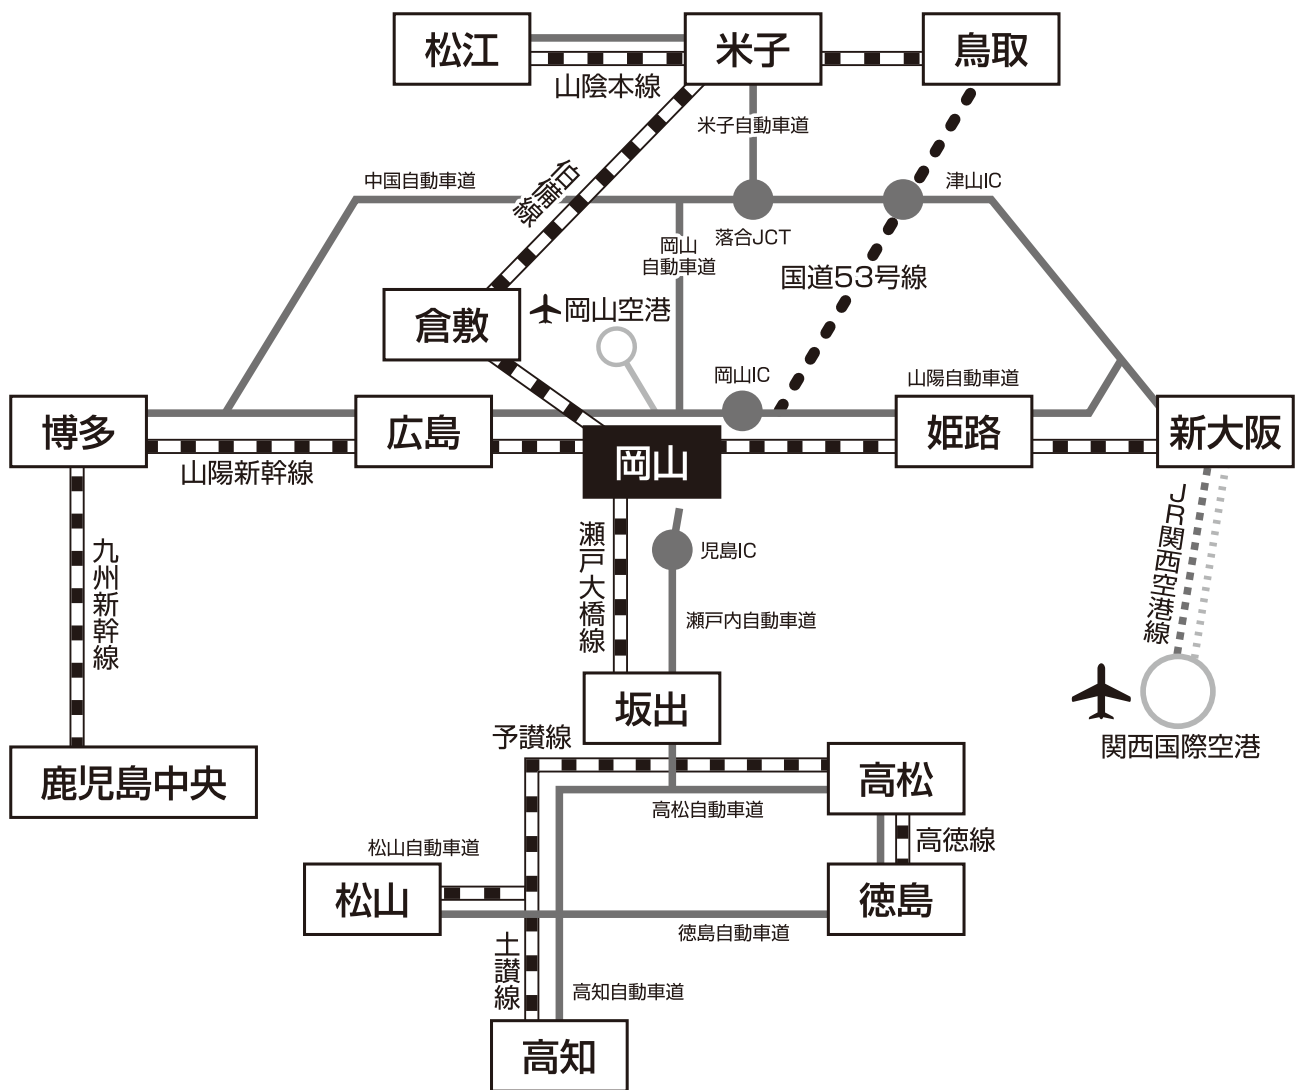

交通のご案内

岡山県医師会館 〒 700-0024 岡山県岡山市北区駅元町19番2号 ※JR岡山駅から徒歩3分

ホテルグランヴィア岡山 〒 700-8515 岡山県岡山市北区駅元町1番5号 ※JR岡山駅直結徒歩1分

岡山国際交流センター 〒 700-0026 岡山県岡山市北区奉還町2丁目2番1号 ※JR岡山駅から徒歩5分

■ 岡山空港まで

- 東京 約1時間20分
- 沖縄 約1時間50分
- 札幌 約2時間(季節運航)

■ 岡山空港からJR岡山駅まで

- タクシー 約25分
- 空港連絡バス 約32分

■ 関西国際空港から

空港⇄新大阪⇄岡山 約90分(特急・新幹線)

■ JR岡山駅まで(新幹線のぞみ号)

- 東京 約3時間20分
- 名古屋 約1時間40分
- 新大阪 約45分
- 広島 約40分
- 博多 約1時間50分
- 鹿児島中央(みずほ号) 約3時間

※お車で来場される方へ

岡山県医師会館及び岡山国際交流センターには
駐車場はございませんので、近隣の駐車場をご利用ください。