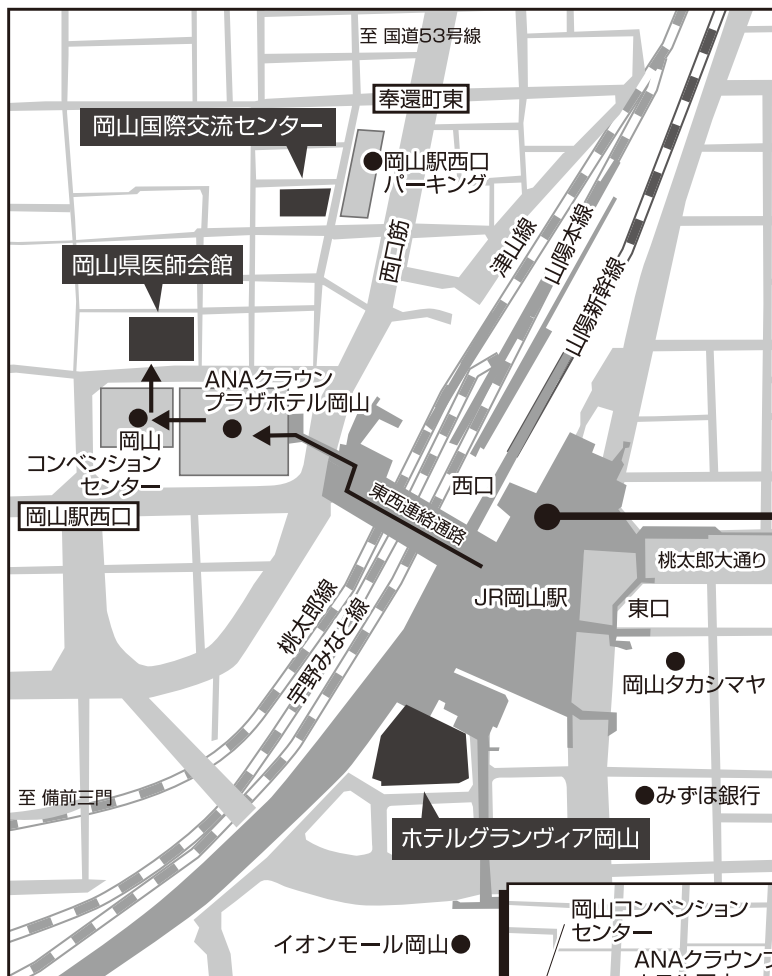

交通のご案内

岡山県医師会館 〒 700-0024 岡山県岡山市北区駅元町19番2号 ※JR岡山駅から徒歩3分

ホテルグランヴィア岡山 〒 700-8515 岡山県岡山市北区駅元町1番5号 ※JR岡山駅直結徒歩1分

岡山国際交流センター 〒 700-0026 岡山県岡山市北区奉還町2丁目2番1号 ※JR岡山駅から徒歩5分

■ 岡山空港まで

- 東京 約1時間20分
- 沖縄 約1時間50分
- 札幌 約2時間(季節運航)

■ 岡山空港からJR岡山駅まで

- タクシー 約25分
- 空港連絡バス 約32分

■ 関西国際空港から

空港⇄新大阪⇄岡山 約90分(特急・新幹線)

■ JR岡山駅まで(新幹線のぞみ号)

- 東京 約3時間20分
- 名古屋 約1時間40分
- 新大阪 約45分
- 広島 約40分
- 博多 約1時間50分
- 鹿児島中央(みずほ号) 約3時間

※お車で来場される方へ

岡山県医師会館及び岡山国際交流センターには
駐車場はございませんので、近隣の駐車場をご利用ください。